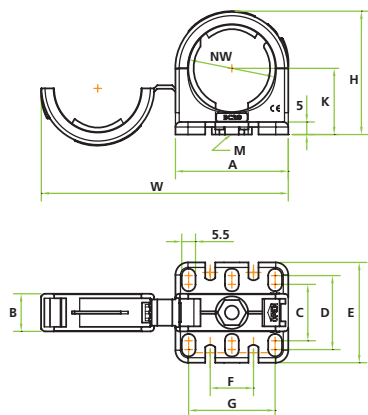

BC

Fissa guaina con clip di sicurezza e base di ancoraggio integrata One-piece tube clamp with integrated fixed base and safety clip

Applicazione Application

I fissa guaina TEAFLEX della serie BC, oltre ad avere le caratteristiche dei fissa guaina della serie SC, sono costituite anche da una base di ancoraggio integrata, che determina la possibilità di assicurare un solido posizionamento orientabile della guaina.

Fissa guaina con clip di sicurezza e base di ancoraggio integrata

Codice Nero	Codice Grigio	Adatta per Ø Guaina NW	Adatta per Ø Guaina Metrica	A mm	B mm	C mm	D mm	E mm	F mm	G mm	H mm	K mm	W mm	M	Confezione standard
BBC17	GBC17	17	20	35	14	21,5	27	37	13,75	25	35	19,7	71,85	6	100
BBC23	GBC23	23	25	38	15	22,5	28,5	38,5	14	29	42,5	23,35	84	6	50
BBC29	GBC29	29	32	45	15	22,5	29,5	40	17,25	34,5	49	26,4	98,5	6	50
BBC36	GBC36	36	40	55	15	24,5	49,5	60	21,75	43,5	58	30,25	118	6	30
BBC48	GBC48	48	50	67,5	15	24,5	49,5	60	28,00	56	70	36,35	143	6	30
Black Type	Grey Type	Fits to Conduit NW	Fits to Metric Conduit	A mm	B mm	C mm	D mm	E mm	F mm	G mm	H mm	K mm	W mm	M	Packing unit

One-piece tube clamp with integrated fixed base and safety clip