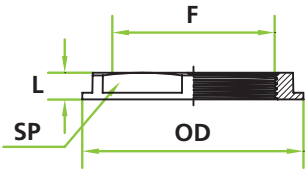

DP

Controdadi Locknuts

COLORI

- DP = grigio RAL 7001
- DPG = grigio RAL 7035
- DPN = nero RAL 9011

COLOURS

- DP = grey RAL 7001
- DPG = grey RAL 7035
- DPN = black RAL 9011

Applicazione Application

Certificazioni: CE

Approvals: CE

DP - Controdadi in Poliammide

Codice	F filetto GAS	L mm	OD mm	SP mm	Codice	F filetto ISO Metrico	L mm	OD mm	SP mm	Codice	F filetto PG	L mm	OD mm	SP mm	Confezione standard
DP*01	1/4"	5	21	19	DP*12M	M12X1,5	5	18	16	DP*20	7	5	20	18	100
DP*02	3/8"	5	24	22	DP*16M	M16X1,5	5	23	21	DP*21	9	5	23	21	100
DP*03	1/2"	6	30	27	DP*20M	M20X1,5	6	29	26	DP*22	11	5	26	24	100
DP*04	3/4"	7	35	32	DP*25M	M25X1,5	7	35	32	DP*23	13,5	6	29	27	100
DP*05	1"	7	43	39	DP*32M	M32X1,5	7	43	39	DP*24	16	6	32	29	50
DP*07	1" 1/4	8	57	52	DP*40M	M40X1,5	7	54	50	DP*25	21	7	38	35	50
DP*08	1" 1/2	8	66	60	DP*50M	M50X1,5	8	66	60	DP*26	29	7	48	44	50
DP*09	2"	8	78	70	DP*63M	M63X1,5	8	81	73	DP*27	36	8	66	60	25
										DP*28	42	8	73	65	25
										DP*29	48	8	78	70	25
REF. Part N.	F GAS thread	L mm	OD mm	SP mm	REF. Part N.	F ISO Metric thread	L mm	OD mm	SP mm	REF. Part N.	F PG thread	L mm	OD mm	SP mm	Packing unit

Utensile universale per sbloccaggio raccordo.
 Un utensile per tutti i diametri.

Universal opening tool for all Jaw-Fit fittings.
 One fits all.

Utensile universale apertura

Codice	Composto da	Adatto per raccordi JAW - Fit	Confezione standard
OTKIT	AST + OT0748		1
OT0748		07 - 48	1
AST			1