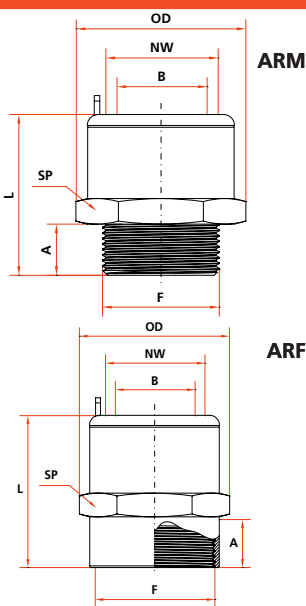

EXARM-EXARF

Raccordi ad innesto rapido filetto maschio e femmina Male and female thread quick lock fittings

I raccordi sono completi della guarnizione GAM
The fittings are equipped with GAM gasket

Applicazione Application

EN 61386 - 21
CE
RINA

EN 61386 - 21
CE
RINA

EXARM - Raccordo ad innesto rapido in ottone filetto maschio

Codice GAS	F Filetto GAS	B Passaggio utile mm	Codice ISO Metrico	Certificazioni	F Filetto ISO Metrico	B Passaggio utile mm	NW \varnothing tubo STD-STDX	A mm	L mm	OD mm	SP mm	Confezione standard
EXARM16	1/2"	14	EXARM16M	RIF, Ex	M16X1,5	11	16	10	38	27,8	24	20
EXARM20	1/2"	15	EXARM20M	RIF, Ex	M20X1,5	15,5	20	10	38	32	28	20
EXARM20A	3/4"	18		RIF, Ex			20	10	38	32	28	20
EXARM25	3/4"	20	EXARM25M	RIF, Ex	M25X1,5	20	25	10	39	38	33	10
EXARM25A	1"	23		RIF, Ex			25	12	43	40,5	35	10
EXARM32	1"	26,5	EXARM32M	RIF, Ex	M32X1,5	26,5	32	14	44	46	40	10
EXARM40	1" 1/4	35	EXARM40M	RIF, Ex	M40X1,5	35	40	15	51	55	50	5
EXARM50	1" 1/2	40	EXARM50M	RIF, Ex	M50X1,5	42	50	15	51	65	60	5
EXARM50A	2"	47		RIF, Ex			50	15	51,5	72	64	2
REF. Part N. GAS	F GAS Thread	B useful passage mm	REF. Part N. ISO Metric	Approvals	F ISO Metric Thread	B useful passage mm	NW \varnothing pipe STD-STDX	A mm	L mm	OD mm	SP mm	Packing unit