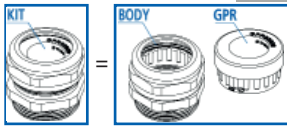

PR

Pressacavi in ottone nichelato Nickel plated cable glands

Certificazioni / Approvals:
EN 62444
CE
RINA

Grado di protezione: IP 68
IP Rating: IP 68

Applicazione Application

Pressacavi in ottone nichelato con gommino di serraggio in TPE e anello "O" ring sulla filettatura.
Note: I gommini sono facilmente riconoscibili grazie al codice articolo stampato sul prodotto.
Colore: blu RAL 5005

Nickel plated brass cable glands with TPE insert and "O" ring on thread.
Remarks: Sealing inserts are easily recognizable thanks to the Part n. printed on the product.
Color: blue RAL 5005.

PR - Pressacavi in ottone nichelato