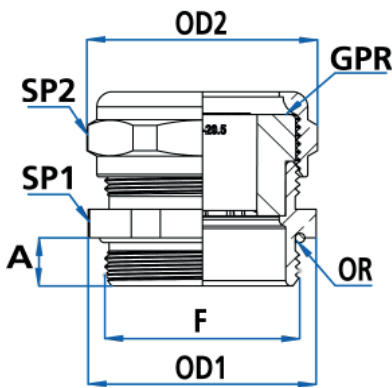

PR

Pressacavi in ottone nichelato Nickel plated cable glands

Certificazioni / Approvals:
EN 62444
CE
RINA

Grado di protezione: IP 68
IP Rating: IP 68

Applicazione Application

Pressacavi in ottone nichelato con gommino di serraggio in TPE e anello "O" ring sulla filettatura.
Note: I gommini sono facilmente riconoscibili grazie al codice articolo stampato sul prodotto.
Colore: blu RAL 5005

Nickel plated brass cable glands with TPE insert and "O" ring on thread.
Remarks: Sealing inserts are easily recognizable thanks to the Part n. printed on the product.
Color: blue RAL 5005.

PR - Pressacavi in ottone nichelato