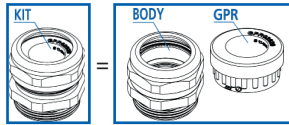

PRX

Pressacavi in acciaio inox AISI 316L Stainless steel AISI 316L cable glands

Pressacavi in acciaio inox AISI 316L con gommino di serraggio in TPE e anello "O" ring sulla filettatura.

Stainless steel AISI 316L cable glands with TPE insert and "O" ring on thread.

Certificazioni / Approvals:
EN 62444
CE
RINA

Grado di protezione: IP 68
IP Rating: IP 68

Applicazione Application

Note: I gommini sono facilmente riconoscibili grazie al codice articolo stampato sul prodotto.
Colore: blu RAL 5005