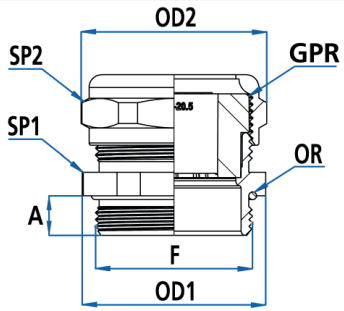

PRX

Pressacavi in acciaio inox AISI 316L Stainless steel AISI 316L cable glands

Pressacavi in acciaio inox AISI 316L con gommino di serraggio in TPE e anello "O" ring sulla filettatura.

Stainless steel AISI 316L cable glands with TPE insert and "O" ring on thread.

Certificazioni / Approvals:
EN 62444
CE
RINA

Grado di protezione: IP 68
IP Rating: IP 68

Applicazione Application

Note: I gommini sono facilmente riconoscibili grazie al codice articolo stampato sul prodotto.
Colore: blu RAL 5005

16 Dimensione filetto - Thread dimension

07 Passaggio cavo 4 - 6,5 / Cable range 4 - 6,5